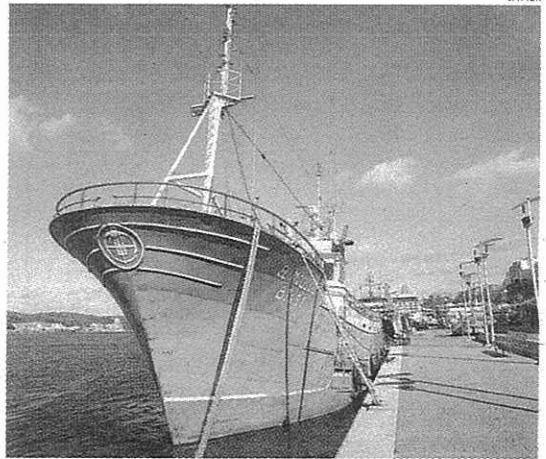

MENORCA

EDITORIAL MENORCA S. A.

DIARIO INSULAR

Sábado
14 de abril de 2012
Año LXXI. Número 22.401

1,50 euros

www.menorca.info

DEPÓSITO LEGAL ME-1-1958

El Congreso sitúa a la Isla como referente en Patrimonio

El encuentro de arqueología concluye con la definición de una guía de buenas prácticas. **Página 11**

Es Castell habilita su primer tramo de carril-bici

Conectará el campo de fútbol con la zona escolar y se estrenará el lunes. **Página 6**

Ferrerries opta pel lip-dub per defensar llengua i cultura

El proper dissabte s'enregistrà un vídeo musical de caràcter reivindicatiu. **Página 22**

UNA INSPECCIÓN OCULAR REVELÓ AYER EL MAL ESTADO DEL BARCO

Juaneda retoma los trámites para sacar 'El Mouldi' del puerto

» El director insular se ha dirigido al juzgado de Ortigueira para conocer la situación del pesquero

» Su intención es adoptar pronto una decisión que acabe con nueve años de inmovilización en Maó **Página 3**

JAVIER

DEPORTES

El Consell licitará aparte la planta eléctrica de la variante

El conseller Luis Alejandro descarta la ejecución de esta infraestructura al mismo tiempo que las obras de construcción del desvío de la carretera general a su paso por Ferreries. **Página 6**

El juez retira a Jaume Matas la fianza de 2,5 millones de euros **Página 4**

Eurobijoux arranca con un incremento de las visitas de clientes **Página 5**

Atribuidos tres delitos a las dos personas detenidas el domingo **Página 7**

Un colosal Jan Orfila condena al Menorca (68-65)

Págs 38 y 39

Empleo y formación

"Nos gusta innovar y liderar la implantación de nuevas tecnologías"

Entrevista a LLUÍS PONS, director de Marketing de Vueling. **Página 3**

"Lluís Sintes i Maria Camps fan un bon equip"

Aura Iris Canet
Directora escènica de "Xoroi"

Ho llegeixi demà a

culturalia